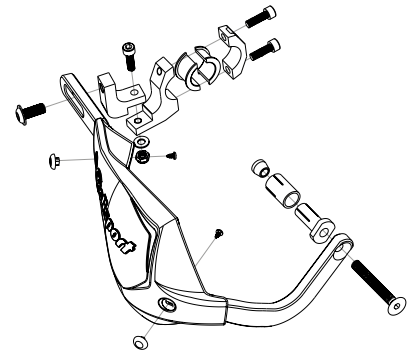

WEIGHT
166 g / 0.37 lb
BOX
⊞ 8

MOUNTING KIT

8306800004
WEIGHT
341 g / 0.75 lb
BOX
⊞ 40

ALUMINUM BAR

(pair)
8307700002
WEIGHT
465 g / 1.02 lb
BOX
⊞ 12

BOLTS
8306100001
WEIGHT
11 g / 0.02 lb
BOX
⊞ 50

NOMAD

MOUNTING KIT