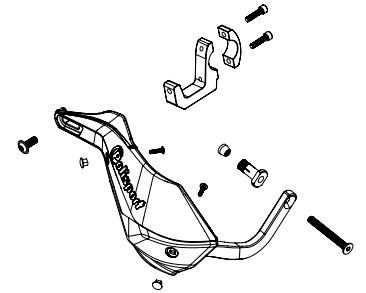

ALUMINUM BAR

(pair)
8307700002
WEIGHT
365 g / 1.02 lb
BOX
⊞ 12