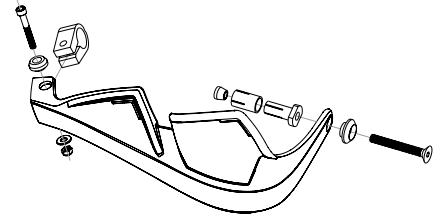

CLAMP

Ø25-Ø27 mm
(0.98-1.06")
tapered
8311000001
WEIGHT
88 g / 0.19 lb
BOX
⊞ 50

MAGURA

MOUNTING KIT

Ø26-Ø28,5 mm
(1.02-1.12")
tapered
8305200002
WEIGHT
302 g / 0.66 lb
BOX
⊞ 12

CLAMP

Ø26-Ø28,5 mm
(1.02-1.12")
tapered
8311000001
WEIGHT
84 g / 0.19 lb
BOX
⊞ 50