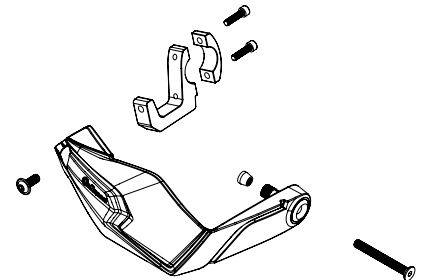

MOUNTING KIT

8306800004
WEIGHT
341 g / 0.75 lb
BOX
⊞ 40

ALUMINUM BAR

(pair)
8307700002
WEIGHT
365 g / 1.02 lb
BOX
⊞ 12

S-DUAL

MOUNTING KIT

8306800005
WEIGHT
341 g / 0.75 lb
BOX
⊞ 40

MX FORCE