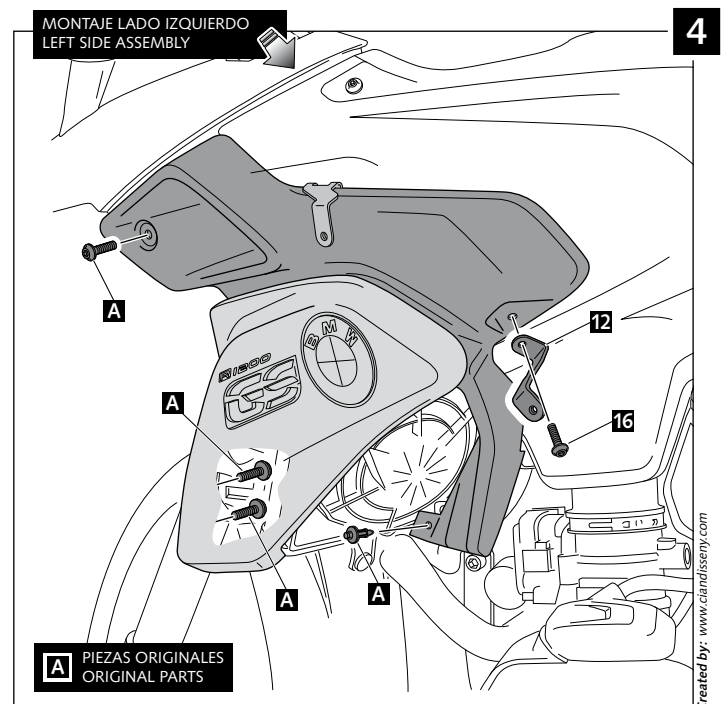

MONTAJE PARA EL MODELO
ASSEMBLY FOR MODEL

R1200 GS LC '13 - '16

INSTRUCCIONES DE MONTAJE - MOUNTING INSTRUCTIONS - MONTAGEANLEITUNG