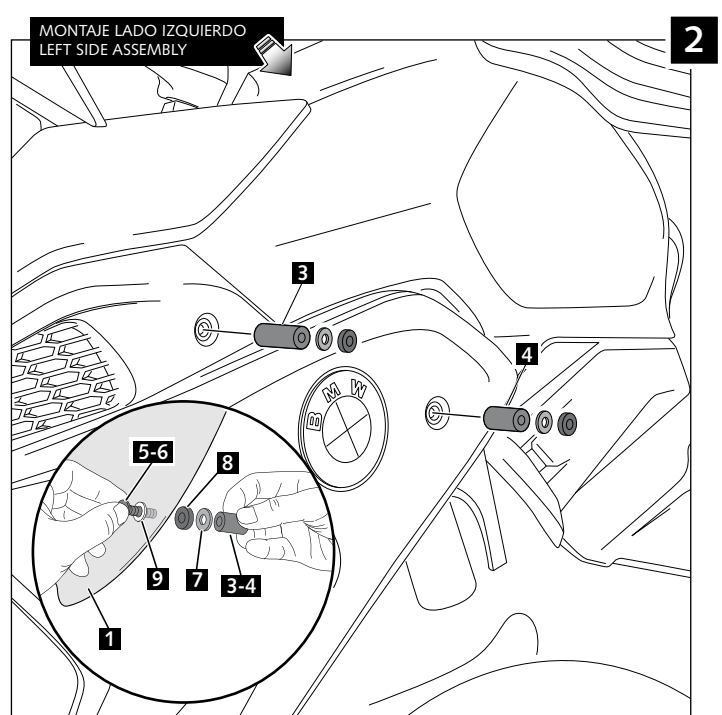

DEFLECTORES INFERIORES PARA - LOWER DEFLECTORS FOR - UNTERDEFLEKTOREN

BMW

R1200GS LC '13 -'16 / R1200GS LC '17-/ R1250GS'18-

Ref.: 9848

ID	PIEZA/ PART	DESCRIPCIÓN	DESCRIPTION	QTY	REF.
1		Deflector izquierdo	Left deflector	1	9848F/H/WM3
2		Deflector derecho	Right deflector	1	9848F/H/WM3
3		Casquillo Ø14xØ8xØ30	Ø14xØ8xØ30 arrowhead	2	CASQUI-----149
4		Casquillo Ø14xØ8xØ20	Ø14xØ8xØ20 arrowhead	2	CASQUI-----659
5		Tornillo Allen M5x50 Ø11 ISO 7380	M5x50 ISO Ø11 7380 Allen screw	2	TORNI-I7380-773
6		Tornillo Allen M5x40 Ø11 ISO 7380	M5x40 ISO Ø11 7380 Allen screw	2	TORNI-I7380-774
7		Arandela metálica M5 DIN 9021 Ø5,3x Ø15 x1,2 (negra)	M5 DIN 9021 Ø5,3x Ø15 x1,2 Metalic washer (Black)	4	ARAND-PD5---152
8		Arandela de goma Ø4,5 x Ø11 x 2mm	4,5 x Ø11 x 2mm ruber washer	4	ARAND-EPDM--722
9		Arandela de nylon M5x1	M5x1 nylon washer	4	ARNV0000000245
10		Tapón tornillo M5 ISO 7380	M5 ISO 7380 Allen screw cap	4	TAPON-----85
11		Soporte metalico izquierdo L1	Left metal support (L1)	1	SOPOR-4P-2-9848
12		Soporte metalico izquierdo L2	Left metal support (L2)	1	SOPOR-4P-2-9848
13		Soporte metalico derecho R1	Right metal support (R1)	1	SOPOR-4P-2-9848
14		Soporte metalico derecho R2	Right metal support (R2)	1	SOPOR-4P-2-9848
15		Tornillo Allen M5x11 Ø11 ISO 7380	M5x11 Ø11 ISO 7380 Allen screw	4	TORNI-AI----520
16		Tornillo Allen M5x16 Ø11 ISO 7380	M5x16 Ø11 ISO 7380 Allen screw	2	TORNI-I7380-493

R1200GS LC '17 / R1250GS '18

R1200GS LC '13 - '16

Created by: www.cuntdisney.com

MONTAJE PARA EL MODELO  
 ASSEMBLY FOR MODEL

R1200 GS LC '17-  
 R1250 GS '18-

INSTRUCCIONES DE MONTAJE - MOUNTING INSTRUCTIONS - MONTAGEANLEITUNG

MONTAJE PARA EL MODELO  
 ASSEMBLY FOR MODEL

**R1200 GS LC '17-  
 R1250 GS '18-**

**INSTRUCCIONES DE MONTAJE - MOUNTING INSTRUCTIONS - MONTAGEANLEITUNG**

MONTAJE PARA EL MODELO  
 ASSEMBLY FOR MODEL

**R1200 GS LC '13 - '16**