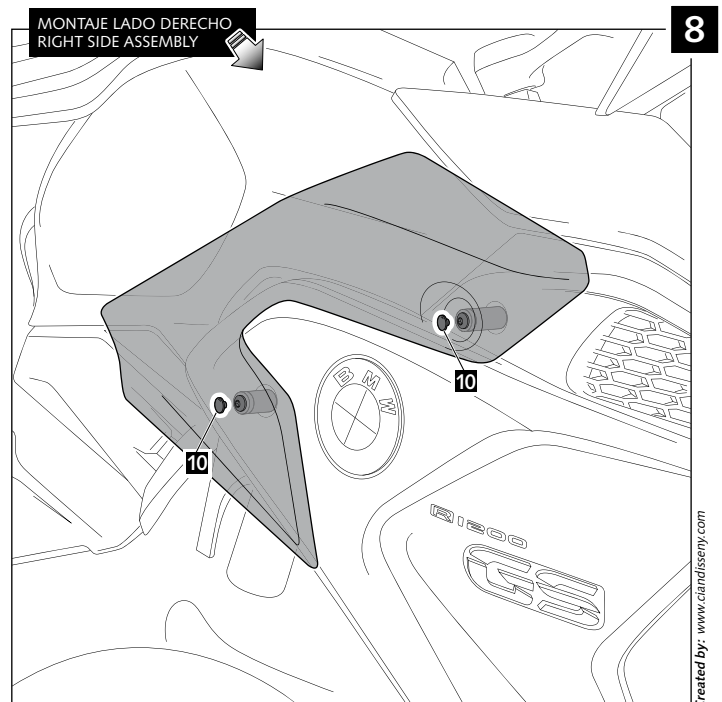

DEFLECTORES INFERIORES PARA - LOWER DEFLECTORS FOR - UNTERDEFLEKTOREN

BMW

R1200GS LC '13 -'16 / R1200GS LC '17-/ R1250GS'18-

Ref.: 9848

ID	PIEZA/ PART	DESCRIPCIÓN	DESCRIPTION	QTY	REF.
1		Deflector izquierdo	Left deflector	1	9848F/H/WM3
2		Deflector derecho	Right deflector	1	9848F/H/WM3
3		Casquillo Ø14xØ8xØ30	Ø14xØ8xØ30 arrowhead	2	CASQUI-----149
4		Casquillo Ø14xØ8xØ20	Ø14xØ8xØ20 arrowhead	2	CASQUI-----659
5		Tornillo Allen M5x50 Ø11 ISO 7380	M5x50 ISO Ø11 7380 Allen screw	2	TORNI-I7380-773
6		Tornillo Allen M5x40 Ø11 ISO 7380	M5x40 ISO Ø11 7380 Allen screw	2	TORNI-I7380-774
7		Arandela metálica M5 DIN 9021 Ø5,3x Ø15 x1,2 (negra)	M5 DIN 9021 Ø5,3x Ø15 x1,2 Metalic washer (Black)	4	ARAND-PD5---152
8		Arandela de goma Ø4,5 x Ø11 x 2mm	4,5 x Ø11 x 2mm ruber washer	4	ARAND-EPDM--722
9		Arandela de nylon M5x1	M5x1 nylon washer	4	ARNV0000000245
10		Tapón tornillo M5 ISO 7380	M5 ISO 7380 Allen screw cap	4	TAPON-----85
11		Soporte metalico izquierdo L1	Left metal support (L1)	1	SOPOR-4P-2-9848
12		Soporte metalico izquierdo L2	Left metal support (L2)	1	SOPOR-4P-2-9848
13		Soporte metalico derecho R1	Right metal support (R1)	1	SOPOR-4P-2-9848
14		Soporte metalico derecho R2	Right metal support (R2)	1	SOPOR-4P-2-9848
15		Tornillo Allen M5x11 Ø11 ISO 7380	M5x11 Ø11 ISO 7380 Allen screw	4	TORNI-AI----520
16		Tornillo Allen M5x16 Ø11 ISO 7380	M5x16 Ø11 ISO 7380 Allen screw	2	TORNI-I7380-493

R1200GS LC '17 / R1250GS '18

R1200GS LC '13 - '16

Created by: www.cuntdisney.com

MONTAJE PARA EL MODELO  
 ASSEMBLY FOR MODEL

R1200 GS LC '17-  
 R1250 GS '18-

INSTRUCCIONES DE MONTAJE - MOUNTING INSTRUCTIONS - MONTAGEANLEITUNG

MONTAJE PARA EL MODELO  
 ASSEMBLY FOR MODEL

**R1200 GS LC '17-  
 R1250 GS '18-**

**INSTRUCCIONES DE MONTAJE - MOUNTING INSTRUCTIONS - MONTAGEANLEITUNG**

MONTAJE PARA EL MODELO  
 ASSEMBLY FOR MODEL

**R1200 GS LC '13 - '16**