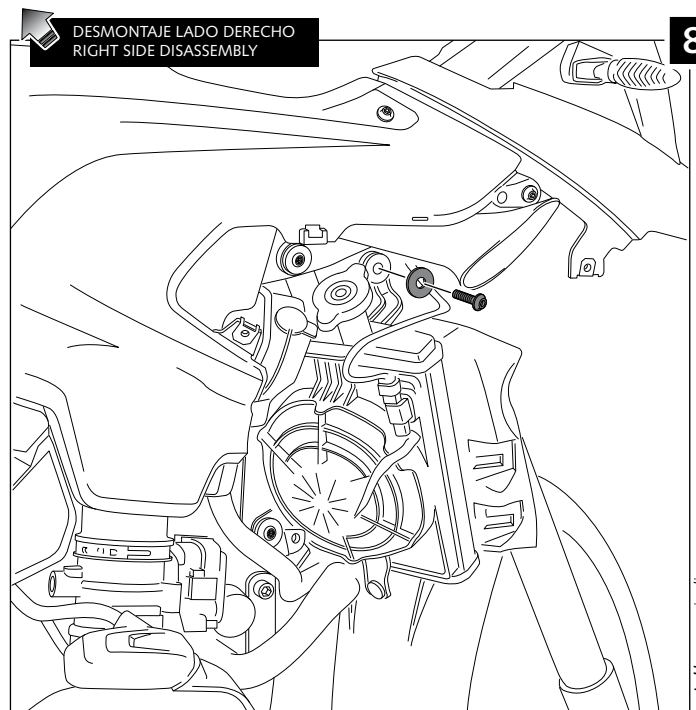

DESMONTAJE LADO DERECHO
RIGHT SIDE DISASSEMBLY

8