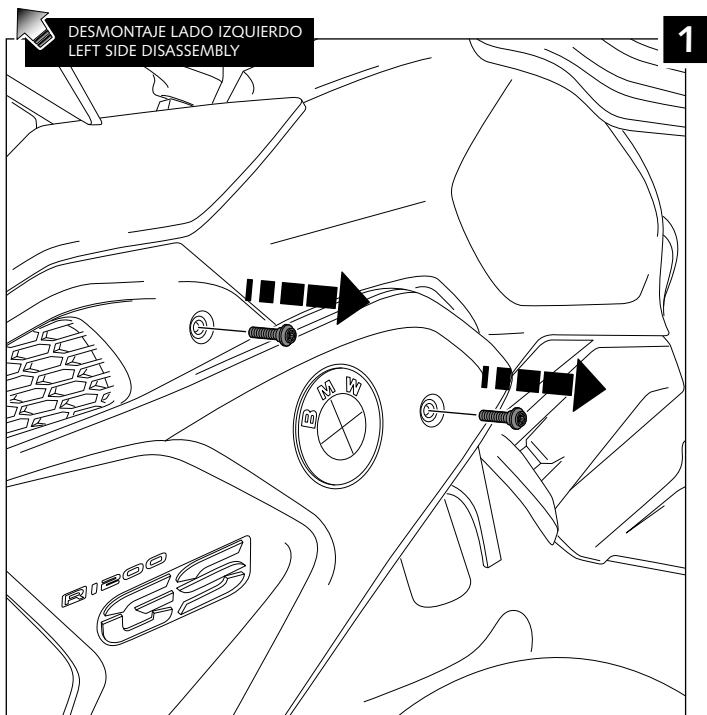

DEFLECTORES INFERIORES PARA - LOWER DEFLECTORS FOR - UNTERDEFLEKTOREN

BMW

R1200GS LC '13 -'16 / R1200GS LC '17-/ R1250GS'18-

Ref.: 9848

ID	PIEZA/ PART	DESCRIPCIÓN	DESCRIPTION	QTY	REF.
1		Deflector izquierdo	Left deflector	1	9848F/H/WM3
2		Deflector derecho	Right deflector	1	9848F/H/WM3
3		Casquillo Ø14xØ8xØ30	Ø14xØ8xØ30 arrowhead	2	CASQUI-----149
4		Casquillo Ø14xØ8xØ20	Ø14xØ8xØ20 arrowhead	2	CASQUI-----659
5		Tornillo Allen M5x50 Ø11 ISO 7380	M5x50 ISO Ø11 7380 Allen screw	2	TORNI-I7380-773
6		Tornillo Allen M5x40 Ø11 ISO 7380	M5x40 ISO Ø11 7380 Allen screw	2	TORNI-I7380-774
7		Arandela metálica M5 DIN 9021 Ø5,3x Ø15 x1,2 (negra)	M5 DIN 9021 Ø5,3x Ø15 x1,2 Metalic washer (Black)	4	ARAND-PD5---152
8		Arandela de goma Ø4,5 x Ø11 x 2mm	4,5 x Ø11 x 2mm ruber washer	4	ARAND-EPDM--722
9		Arandela de nylon M5x1	M5x1 nylon washer	4	ARNV0000000245
10		Tapón tornillo M5 ISO 7380	M5 ISO 7380 Allen screw cap	4	TAPON-----85
11		Soporte metalico izquierdo L1	Left metal support (L1)	1	SOPOR-4P-2-9848
12		Soporte metalico izquierdo L2	Left metal support (L2)	1	SOPOR-4P-2-9848
13		Soporte metalico derecho R1	Right metal support (R1)	1	SOPOR-4P-2-9848
14		Soporte metalico derecho R2	Right metal support (R2)	1	SOPOR-4P-2-9848
15		Tornillo Allen M5x11 Ø11 ISO 7380	M5x11 Ø11 ISO 7380 Allen screw	4	TORNI-AI----520
16		Tornillo Allen M5x16 Ø11 ISO 7380	M5x16 Ø11 ISO 7380 Allen screw	2	TORNI-I7380-493

R1200GS LC '17 / R1250GS '18

R1200GS LC '13 - '16

Created by: www.cuntdisney.com

MONTAJE PARA EL MODELO  
 ASSEMBLY FOR MODEL

R1200 GS LC '17-  
 R1250 GS '18-

INSTRUCCIONES DE MONTAJE - MOUNTING INSTRUCTIONS - MONTAGEANLEITUNG

MONTAJE PARA EL MODELO  
 ASSEMBLY FOR MODEL

**R1200 GS LC '17-  
 R1250 GS '18-**

**INSTRUCCIONES DE MONTAJE - MOUNTING INSTRUCTIONS - MONTAGEANLEITUNG**

MONTAJE PARA EL MODELO  
 ASSEMBLY FOR MODEL

**R1200 GS LC '13 - '16**