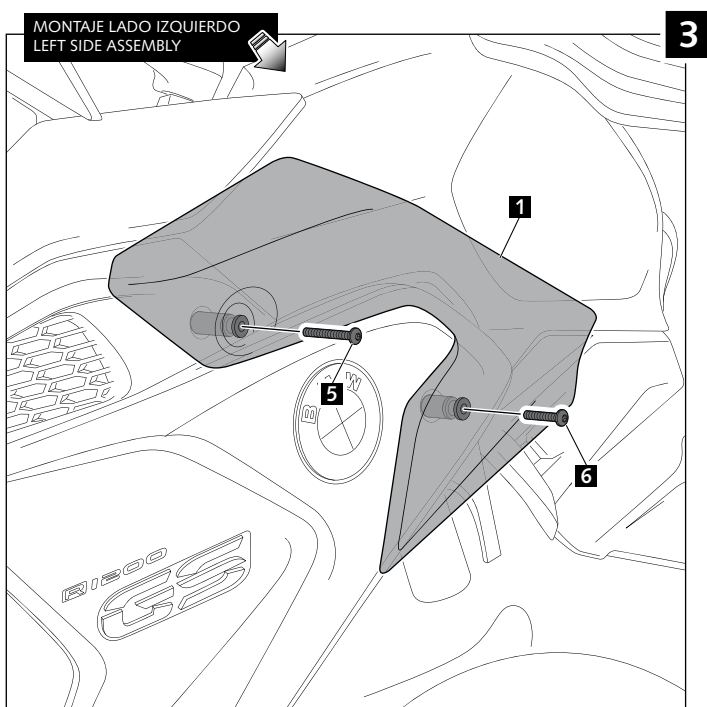

DEFLECTORES INFERIORES PARA - LOWER DEFLECTORS FOR - UNTERDEFLEKTOREN

BMW

R1200GS LC '13 -'16 / R1200GS LC '17-/ R1250GS'18-

Ref.: 9848

ID	PIEZA/ PART	DESCRIPCIÓN	DESCRIPTION	QTY	REF.
1		Deflector izquierdo	Left deflector	1	9848F/H/WM3
2		Deflector derecho	Right deflector	1	9848F/H/WM3
3		Casquillo Ø14xØ8xØ30	Ø14xØ8xØ30 arrowhead	2	CASQUI-----149
4		Casquillo Ø14xØ8xØ20	Ø14xØ8xØ20 arrowhead	2	CASQUI-----659
5		Tornillo Allen M5x50 Ø11 ISO 7380	M5x50 ISO Ø11 7380 Allen screw	2	TORNI-I7380-773
6		Tornillo Allen M5x40 Ø11 ISO 7380	M5x40 ISO Ø11 7380 Allen screw	2	TORNI-I7380-774
7		Arandela metálica M5 DIN 9021 Ø5,3x Ø15 x1,2 (negra)	M5 DIN 9021 Ø5,3x Ø15 x1,2 Metalic washer (Black)	4	ARAND-PD5---152
8		Arandela de goma Ø4,5 x Ø11 x 2mm	4,5 x Ø11 x 2mm ruber washer	4	ARAND-EPDM--722
9		Arandela de nylon M5x1	M5x1 nylon washer	4	ARNV0000000245
10		Tapón tornillo M5 ISO 7380	M5 ISO 7380 Allen screw cap	4	TAPON-----85
11		Soporte metalico izquierdo L1	Left metal support (L1)	1	SOPOR-4P-2-9848
12		Soporte metalico izquierdo L2	Left metal support (L2)	1	SOPOR-4P-2-9848
13		Soporte metalico derecho R1	Right metal support (R1)	1	SOPOR-4P-2-9848
14		Soporte metalico derecho R2	Right metal support (R2)	1	SOPOR-4P-2-9848
15		Tornillo Allen M5x11 Ø11 ISO 7380	M5x11 Ø11 ISO 7380 Allen screw	4	TORNI-AI----520
16		Tornillo Allen M5x16 Ø11 ISO 7380	M5x16 Ø11 ISO 7380 Allen screw	2	TORNI-I7380-493

R1200GS LC '17 / R1250GS '18

R1200GS LC '13 - '16

Created by: www.cuntdisney.com

MONTAJE PARA EL MODELO  
 ASSEMBLY FOR MODEL

R1200 GS LC '17-  
 R1250 GS '18-

INSTRUCCIONES DE MONTAJE - MOUNTING INSTRUCTIONS - MONTAGEANLEITUNG

MONTAJE PARA EL MODELO  
 ASSEMBLY FOR MODEL

**R1200 GS LC '17-  
 R1250 GS '18-**

**INSTRUCCIONES DE MONTAJE - MOUNTING INSTRUCTIONS - MONTAGEANLEITUNG**

MONTAJE PARA EL MODELO  
 ASSEMBLY FOR MODEL

**R1200 GS LC '13 - '16**