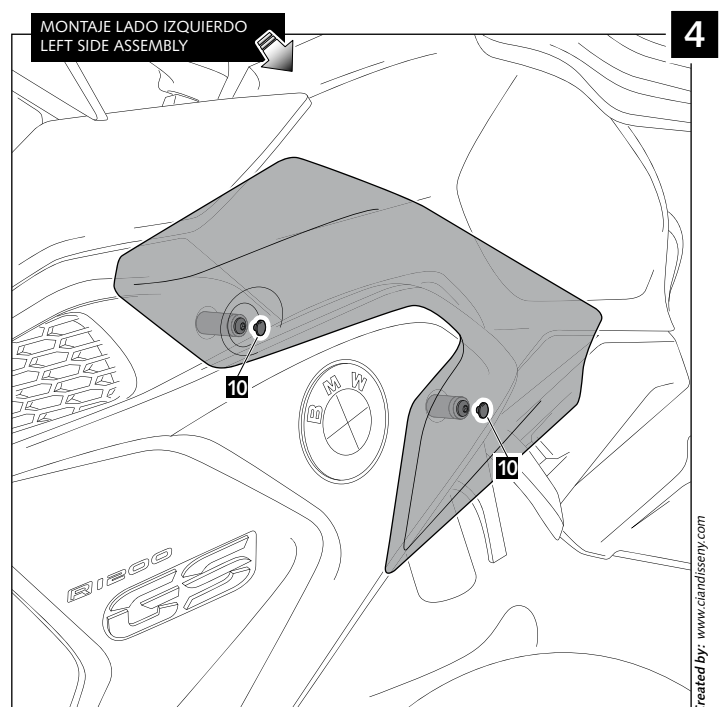

DEFLECTORES INFERIORES PARA - LOWER DEFLECTORS FOR - UNTERDEFLEKTOREN

BMW

R1200GS LC '13 -'16 / R1200GS LC '17-/ R1250GS'18-

Ref.: 9848

ID	PIEZA/ PART	DESCRIPCIÓN	DESCRIPTION	QTY	REF.
1		Deflector izquierdo	Left deflector	1	9848F/H/WM3
2		Deflector derecho	Right deflector	1	9848F/H/WM3
3		Casquillo Ø14xØ8xØ30	Ø14xØ8xØ30 arrowhead	2	CASQUI-----149
4		Casquillo Ø14xØ8xØ20	Ø14xØ8xØ20 arrowhead	2	CASQUI-----659
5		Tornillo Allen M5x50 Ø11 ISO 7380	M5x50 ISO Ø11 7380 Allen screw	2	TORNI-I7380-773
6		Tornillo Allen M5x40 Ø11 ISO 7380	M5x40 ISO Ø11 7380 Allen screw	2	TORNI-I7380-774
7		Arandela metálica M5 DIN 9021 Ø5,3x Ø15 x1,2 (negra)	M5 DIN 9021 Ø5,3x Ø15 x1,2 Metalic washer (Black)	4	ARAND-PD5---152
8		Arandela de goma Ø4,5 x Ø11 x 2mm	4,5 x Ø11 x 2mm ruber washer	4	ARAND-EPDM--722
9		Arandela de nylon M5x1	M5x1 nylon washer	4	ARNV0000000245
10		Tapón tornillo M5 ISO 7380	M5 ISO 7380 Allen screw cap	4	TAPON-----85
11		Soporte metalico izquierdo L1	Left metal support (L1)	1	SOPOR-4P-2-9848
12		Soporte metalico izquierdo L2	Left metal support (L2)	1	SOPOR-4P-2-9848
13		Soporte metalico derecho R1	Right metal support (R1)	1	SOPOR-4P-2-9848
14		Soporte metalico derecho R2	Right metal support (R2)	1	SOPOR-4P-2-9848
15		Tornillo Allen M5x11 Ø11 ISO 7380	M5x11 Ø11 ISO 7380 Allen screw	4	TORNI-AI----520
16		Tornillo Allen M5x16 Ø11 ISO 7380	M5x16 Ø11 ISO 7380 Allen screw	2	TORNI-I7380-493

R1200GS LC '17 / R1250GS '18

R1200GS LC '13 - '16

Created by: www.cuntdisney.com

MONTAJE PARA EL MODELO  
 ASSEMBLY FOR MODEL

R1200 GS LC '17-  
 R1250 GS '18-

INSTRUCCIONES DE MONTAJE - MOUNTING INSTRUCTIONS - MONTAGEANLEITUNG

MONTAJE PARA EL MODELO  
 ASSEMBLY FOR MODEL

**R1200 GS LC '17-  
 R1250 GS '18-**

**INSTRUCCIONES DE MONTAJE - MOUNTING INSTRUCTIONS - MONTAGEANLEITUNG**

MONTAJE PARA EL MODELO  
 ASSEMBLY FOR MODEL

**R1200 GS LC '13 - '16**