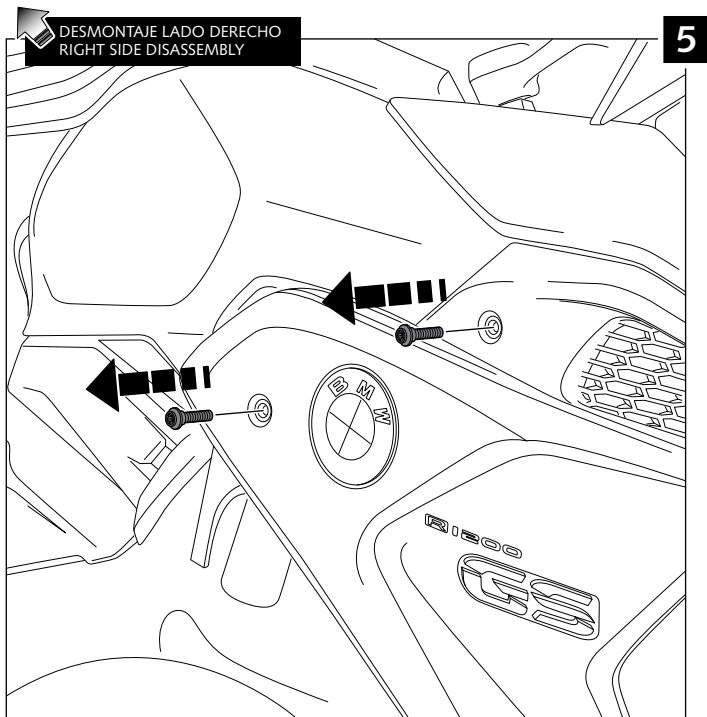

DEFLECTORES INFERIORES PARA - LOWER DEFLECTORS FOR - UNTERDEFLEKTOREN

BMW

R1200GS LC '13 -'16 / R1200GS LC '17-/ R1250GS'18-

Ref.: 9848

ID	PIEZA/ PART	DESCRIPCIÓN	DESCRIPTION	QTY	REF.
1		Deflector izquierdo	Left deflector	1	9848F/H/WM3
2		Deflector derecho	Right deflector	1	9848F/H/WM3
3		Casquillo Ø14xØ8xØ30	Ø14xØ8xØ30 arrowhead	2	CASQUI-----149
4		Casquillo Ø14xØ8xØ20	Ø14xØ8xØ20 arrowhead	2	CASQUI-----659
5		Tornillo Allen M5x50 Ø11 ISO 7380	M5x50 ISO Ø11 7380 Allen screw	2	TORNI-I7380-773
6		Tornillo Allen M5x40 Ø11 ISO 7380	M5x40 ISO Ø11 7380 Allen screw	2	TORNI-I7380-774
7		Arandela metálica M5 DIN 9021 Ø5,3x Ø15 x1,2 (negra)	M5 DIN 9021 Ø5,3x Ø15 x1,2 Metalic washer (Black)	4	ARAND-PD5---152
8		Arandela de goma Ø4,5 x Ø11 x 2mm	4,5 x Ø11 x 2mm ruber washer	4	ARAND-EPDM--722
9		Arandela de nylon M5x1	M5x1 nylon washer	4	ARNV0000000245
10		Tapón tornillo M5 ISO 7380	M5 ISO 7380 Allen screw cap	4	TAPON-----85
11		Soporte metalico izquierdo L1	Left metal support (L1)	1	SOPOR-4P-2-9848
12		Soporte metalico izquierdo L2	Left metal support (L2)	1	SOPOR-4P-2-9848
13		Soporte metalico derecho R1	Right metal support (R1)	1	SOPOR-4P-2-9848
14		Soporte metalico derecho R2	Right metal support (R2)	1	SOPOR-4P-2-9848
15		Tornillo Allen M5x11 Ø11 ISO 7380	M5x11 Ø11 ISO 7380 Allen screw	4	TORNI-AI----520
16		Tornillo Allen M5x16 Ø11 ISO 7380	M5x16 Ø11 ISO 7380 Allen screw	2	TORNI-I7380-493

R1200GS LC '17 / R1250GS '18

R1200GS LC '13 - '16

Created by: www.cuntdisney.com

MONTAJE PARA EL MODELO  
 ASSEMBLY FOR MODEL

R1200 GS LC '17-  
 R1250 GS '18-

INSTRUCCIONES DE MONTAJE - MOUNTING INSTRUCTIONS - MONTAGEANLEITUNG

MONTAJE PARA EL MODELO  
 ASSEMBLY FOR MODEL

**R1200 GS LC '17-  
 R1250 GS '18-**

**INSTRUCCIONES DE MONTAJE - MOUNTING INSTRUCTIONS - MONTAGEANLEITUNG**

MONTAJE PARA EL MODELO  
 ASSEMBLY FOR MODEL

**R1200 GS LC '13 - '16**