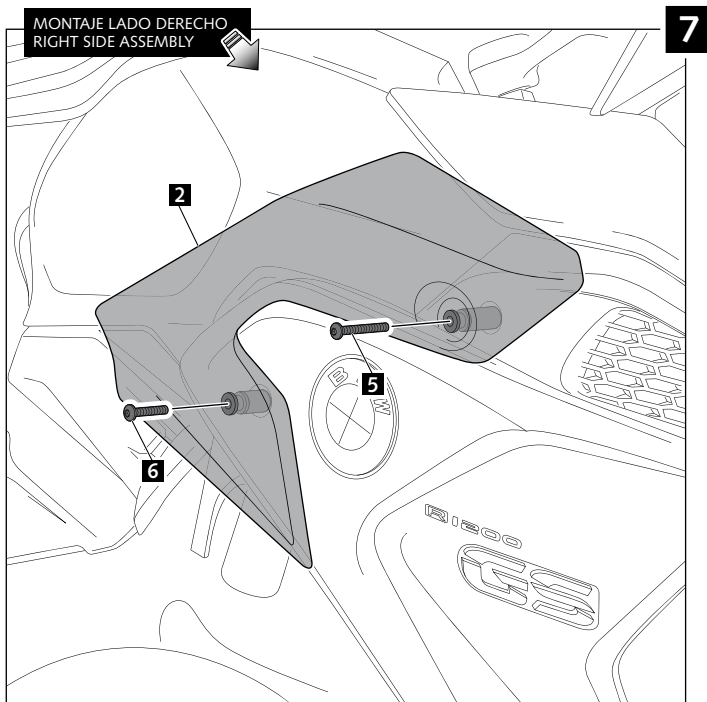

MONTAJE PARA EL MODELO
ASSEMBLY FOR MODEL

**R1200 GS LC '17-
R1250 GS '18-**

INSTRUCCIONES DE MONTAJE - MOUNTING INSTRUCTIONS - MONTAGEANLEITUNG