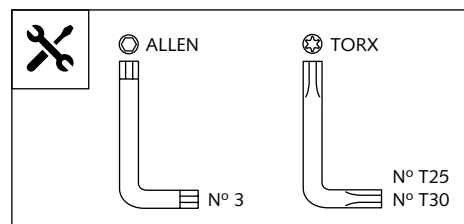

DEFLECTORES INFERIORES PARA - LOWER DEFLECTORS FOR - UNTERDEFLEKTOREN

BMW

R1200GS LC '13 -'16 / R1200GS LC '17-/ R1250GS'18-

Ref.: 9848

ID	PIEZA/ PART	DESCRIPCIÓN	DESCRIPTION	QTY	REF.
1		Deflector izquierdo	Left deflector	1	9848F/H/WM3
2		Deflector derecho	Right deflector	1	9848F/H/WM3
3		Casquillo Ø14xØ8xØ30	Ø14xØ8xØ30 arrowhead	2	CASQUI-----149
4		Casquillo Ø14xØ8xØ20	Ø14xØ8xØ20 arrowhead	2	CASQUI-----659
5		Tornillo Allen M5x50 Ø11 ISO 7380	M5x50 ISO Ø11 7380 Allen screw	2	TORNI-I7380-773
6		Tornillo Allen M5x40 Ø11 ISO 7380	M5x40 ISO Ø11 7380 Allen screw	2	TORNI-I7380-774
7		Arandela metálica M5 DIN 9021 Ø5,3x Ø15 x1,2 (negra)	M5 DIN 9021 Ø5,3x Ø15 x1,2 Metalic washer (Black)	4	ARAND-PD5---152
8		Arandela de goma Ø4,5 x Ø11 x 2mm	4,5 x Ø11 x 2mm ruber washer	4	ARAND-EPDM--722
9		Arandela de nylon M5x1	M5x1 nylon washer	4	ARNV0000000245
10		Tapón tornillo M5 ISO 7380	M5 ISO 7380 Allen screw cap	4	TAPON-----85
11		Soporte metalico izquierdo L1	Left metal support (L1)	1	SOPOR-4P-2-9848
12		Soporte metalico izquierdo L2	Left metal support (L2)	1	SOPOR-4P-2-9848
13		Soporte metalico derecho R1	Right metal support (R1)	1	SOPOR-4P-2-9848
14		Soporte metalico derecho R2	Right metal support (R2)	1	SOPOR-4P-2-9848
15		Tornillo Allen M5x11 Ø11 ISO 7380	M5x11 Ø11 ISO 7380 Allen screw	4	TORNI-AI----520
16		Tornillo Allen M5x16 Ø11 ISO 7380	M5x16 Ø11 ISO 7380 Allen screw	2	TORNI-I7380-493