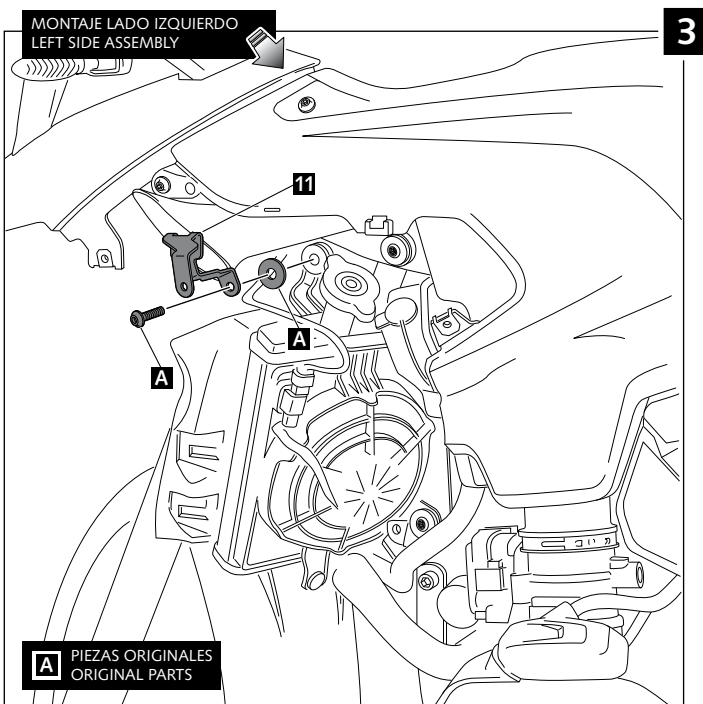

MONTAJE PARA EL MODELO
ASSEMBLY FOR MODEL

R1200 GS LC '13 - '16

INSTRUCCIONES DE MONTAJE - MOUNTING INSTRUCTIONS - MONTAGEANLEITUNG