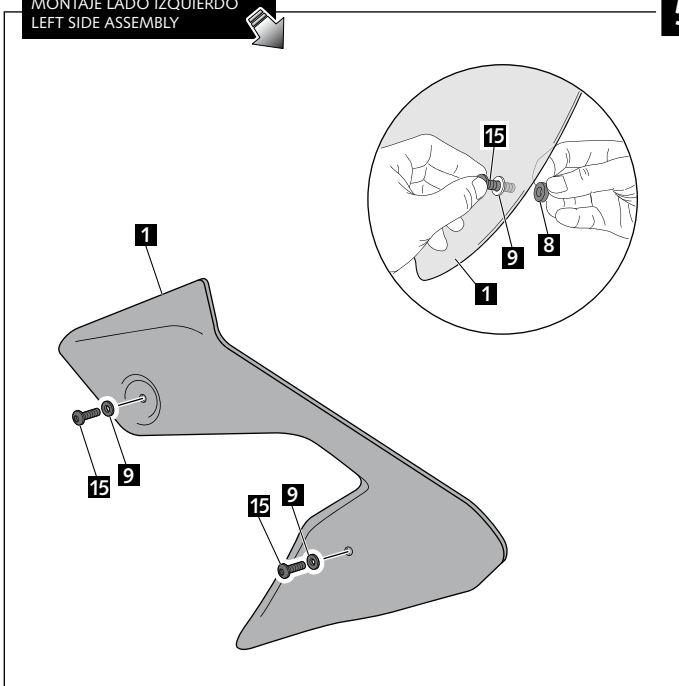

DEFLECTORES INFERIORES PARA - LOWER DEFLECTORS FOR - UNTERDEFLEKTOREN

BMW

R1200GS LC '13 -'16 / R1200GS LC '17-/ R1250GS'18-

Ref.: 9848

ID	PIEZA/ PART	DESCRIPCIÓN	DESCRIPTION	QTY	REF.
1		Deflector izquierdo	Left deflector	1	9848F/H/WM3
2		Deflector derecho	Right deflector	1	9848F/H/WM3
3		Casquillo Ø14xØ8xØ30	Ø14xØ8xØ30 arrowhead	2	CASQUI-----149
4		Casquillo Ø14xØ8xØ20	Ø14xØ8xØ20 arrowhead	2	CASQUI-----659
5		Tornillo Allen M5x50 Ø11 ISO 7380	M5x50 ISO Ø11 7380 Allen screw	2	TORNI-I7380-773
6		Tornillo Allen M5x40 Ø11 ISO 7380	M5x40 ISO Ø11 7380 Allen screw	2	TORNI-I7380-774
7		Arandela metálica M5 DIN 9021 Ø5,3x Ø15 x1,2 (negra)	M5 DIN 9021 Ø5,3x Ø15 x1,2 Metalic washer (Black)	4	ARAND-PD5---152
8		Arandela de goma Ø4,5 x Ø11 x 2mm	4,5 x Ø11 x 2mm ruber washer	4	ARAND-EPDM--722
9		Arandela de nylon M5x1	M5x1 nylon washer	4	ARNV0000000245
10		Tapón tornillo M5 ISO 7380	M5 ISO 7380 Allen screw cap	4	TAPON-----85
11		Soporte metalico izquierdo L1	Left metal support (L1)	1	SOPOR-4P-2-9848
12		Soporte metalico izquierdo L2	Left metal support (L2)	1	SOPOR-4P-2-9848
13		Soporte metalico derecho R1	Right metal support (R1)	1	SOPOR-4P-2-9848
14		Soporte metalico derecho R2	Right metal support (R2)	1	SOPOR-4P-2-9848
15		Tornillo Allen M5x11 Ø11 ISO 7380	M5x11 Ø11 ISO 7380 Allen screw	4	TORNI-AI----520
16		Tornillo Allen M5x16 Ø11 ISO 7380	M5x16 Ø11 ISO 7380 Allen screw	2	TORNI-I7380-493

**INSTRUCCIONES DE MONTAJE - MOUNTING INSTRUCTIONS - MONTAGEANLEITUNG**

MONTAJE PARA EL MODELO

ASSEMBLY FOR MODEL

**R1200 GS LC '13 - '16**

**INSTRUCCIONES DE MONTAJE - MOUNTING INSTRUCTIONS - MONTAGEANLEITUNG**

MONTAJE LADO IZQUIERDO  
 LEFT SIDE ASSEMBLY

**5**

MONTAJE LADO IZQUIERDO  
 LEFT SIDE ASSEMBLY

**6**

DESMONTAJE LADO DERECHO  
 RIGHT SIDE DISASSEMBLY

**7**

DESMONTAJE LADO DERECHO  
 RIGHT SIDE DISASSEMBLY