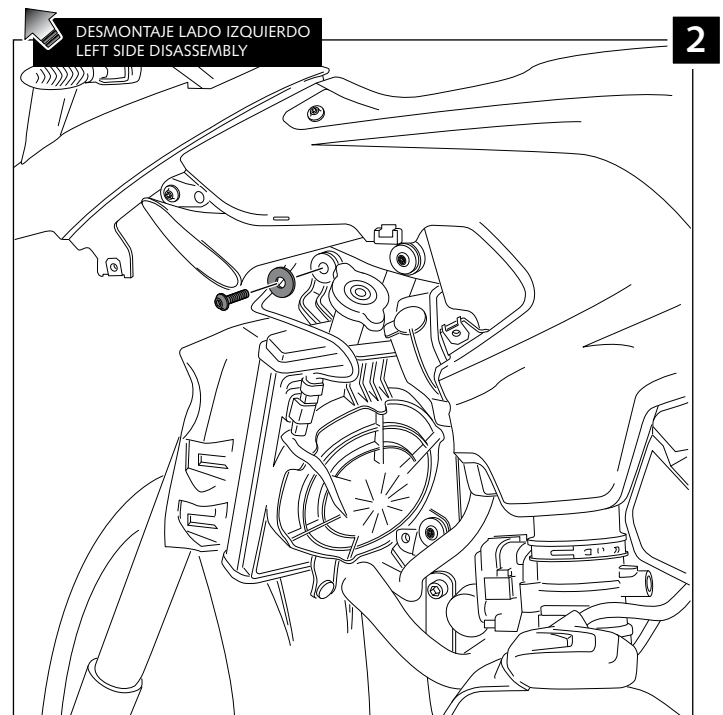

MONTAJE PARA EL MODELO
ASSEMBLY FOR MODEL

R1200 GS LC '13 - '16

INSTRUCCIONES DE MONTAJE - MOUNTING INSTRUCTIONS - MONTAGEANLEITUNG