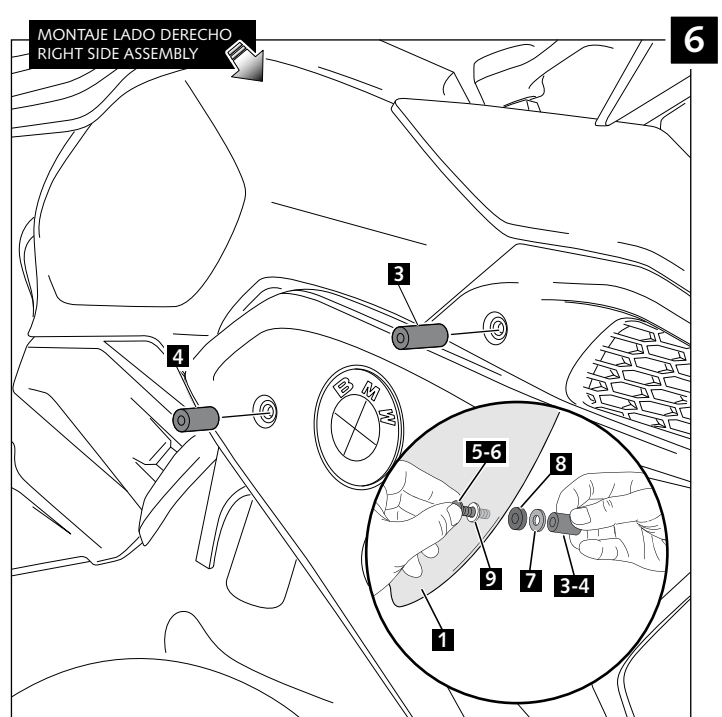

DEFLECTORES INFERIORES PARA - LOWER DEFLECTORS FOR - UNTERDEFLEKTOREN

BMW

R1200GS LC '13 -'16 / R1200GS LC '17-/ R1250GS'18-

Ref.: 9848

ID	PIEZA/ PART	DESCRIPCIÓN	DESCRIPTION	QTY	REF.
1		Deflector izquierdo	Left deflector	1	9848F/H/WM3
2		Deflector derecho	Right deflector	1	9848F/H/WM3
3		Casquillo Ø14xØ8xØ30	Ø14xØ8xØ30 arrowhead	2	CASQUI-----149
4		Casquillo Ø14xØ8xØ20	Ø14xØ8xØ20 arrowhead	2	CASQUI-----659
5		Tornillo Allen M5x50 Ø11 ISO 7380	M5x50 ISO Ø11 7380 Allen screw	2	TORNI-I7380-773
6		Tornillo Allen M5x40 Ø11 ISO 7380	M5x40 ISO Ø11 7380 Allen screw	2	TORNI-I7380-774
7		Arandela metálica M5 DIN 9021 Ø5,3x Ø15 x1,2 (negra)	M5 DIN 9021 Ø5,3x Ø15 x1,2 Metalic washer (Black)	4	ARAND-PD5---152
8		Arandela de goma Ø4,5 x Ø11 x 2mm	4,5 x Ø11 x 2mm ruber washer	4	ARAND-EPDM--722
9		Arandela de nylon M5x1	M5x1 nylon washer	4	ARNV0000000245
10		Tapón tornillo M5 ISO 7380	M5 ISO 7380 Allen screw cap	4	TAPON-----85
11		Soporte metalico izquierdo L1	Left metal support (L1)	1	SOPOR-4P-2-9848
12		Soporte metalico izquierdo L2	Left metal support (L2)	1	SOPOR-4P-2-9848
13		Soporte metalico derecho R1	Right metal support (R1)	1	SOPOR-4P-2-9848
14		Soporte metalico derecho R2	Right metal support (R2)	1	SOPOR-4P-2-9848
15		Tornillo Allen M5x11 Ø11 ISO 7380	M5x11 Ø11 ISO 7380 Allen screw	4	TORNI-AI----520
16		Tornillo Allen M5x16 Ø11 ISO 7380	M5x16 Ø11 ISO 7380 Allen screw	2	TORNI-I7380-493

R1200GS LC '17 / R1250GS '18

R1200GS LC '13 - '16

Created by: www.cuntdisney.com

MONTAJE PARA EL MODELO  
 ASSEMBLY FOR MODEL

R1200 GS LC '17-  
 R1250 GS '18-

INSTRUCCIONES DE MONTAJE - MOUNTING INSTRUCTIONS - MONTAGEANLEITUNG

MONTAJE PARA EL MODELO  
 ASSEMBLY FOR MODEL

**R1200 GS LC '17-  
 R1250 GS '18-**

**INSTRUCCIONES DE MONTAJE - MOUNTING INSTRUCTIONS - MONTAGEANLEITUNG**

MONTAJE PARA EL MODELO  
 ASSEMBLY FOR MODEL

**R1200 GS LC '13 - '16**