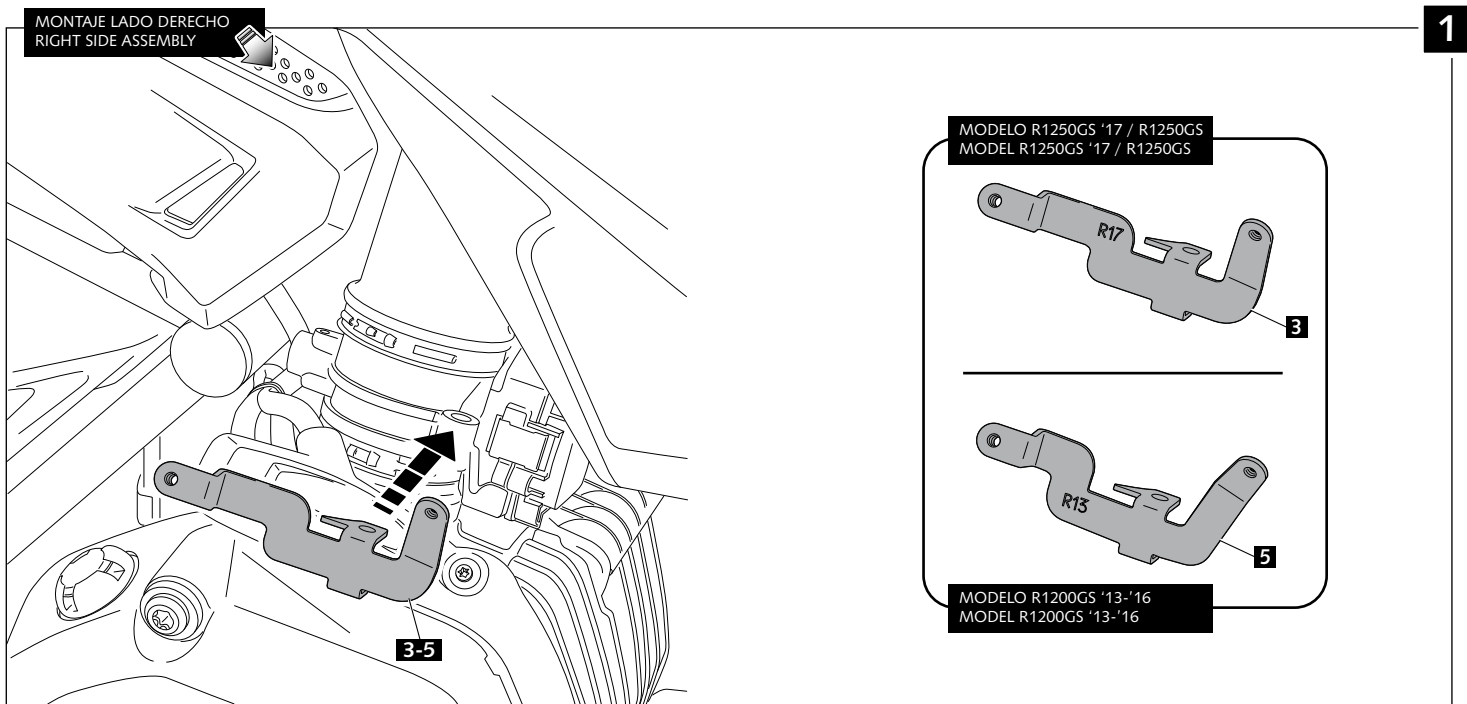

TAPAS TOBERA PARA - INJECTOR COVERS FOR - WASSERKÜHLERABDECKUNGEN FÜR

BMW

R1200GS LC / R1250GS

Ref.: 9175

ID	PIEZA / PART	DESCRIPCIÓN	DESCRIPTION	QTY	REF.
1		Tapa derecha	Right cover	1	9175IM3
2		Tapa izquierda	Left cover	1	9175IM3
3		Soporte derecho modelo R1200GS'17 / R1250GS	Model R1200GS '17 / R1250GS right support	1	SOPOR-4P-5-9175
4		Soporte izquierdo modelo R1200GS'17 / R1250GS	Model R1200GS '17 / R1250GS left support	1	SOPOR-4P-5-9175
5		Soporte derecho modelo R1200GS '13-'16	Model R1200GS '13-'16 right support	1	SOPOR-4P-5-9175
6		Soporte izquierdo modelo R1200GS '13-'16	Model R1200GS '13-'16 left support	1	SOPOR-4P-5-9175
7		Tornillo Allen DIN912 M6x35	M6x35 DIN912 Allen screw	2	TORNI-D912--447
8		Tornillo Allen ISO 7380 M4x10 NEGRO	M4x10 ISO7380 Inox Allen screw BLACK	4	TORNI-I7380_753
9		Arandela de nylon M4x0,5	M4x0,5 nylon washer	4	ARNV00000000311

TAPAS TOBERA PARA - INJECTOR COVERS FOR - WASSERKÜHLERABDECKUNGEN FÜR
BMW
R1200GS LC / R1250GS

INSTRUCCIONES DE MONTAJE - MOUNTING INSTRUCTIONS - MONTAGEANLEITUNG

TAPAS TOBERA PARA - INJECTOR COVERS FOR - WASSERKÜHLERABDECKUNGEN FÜR
BMW
R1200GS LC / R1250GS