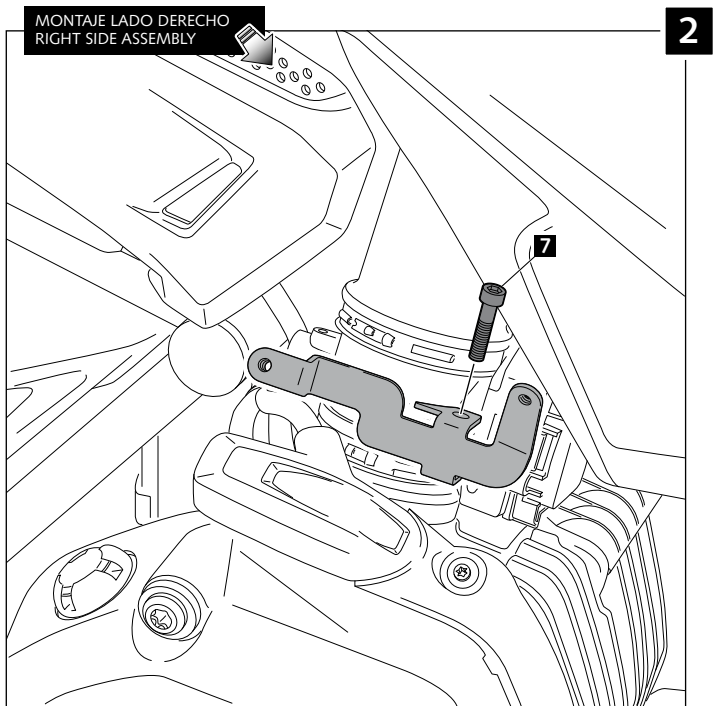

TAPAS TOBERA PARA - INJECTOR COVERS FOR - WASSERKÜHLERABDECKUNGEN FÜR

BMW

R1200GS LC / R1250GS

Ref.: 9175

ID	PIEZA / PART	DESCRIPCIÓN	DESCRIPTION	QTY	REF.
1		Tapa derecha	Right cover	1	9175IM3
2		Tapa izquierda	Left cover	1	9175IM3
3		Soporte derecho modelo R1200GS'17 / R1250GS	Model R1200GS '17 / R1250GS right support	1	SOPOR-4P-5-9175
4		Soporte izquierdo modelo R1200GS'17 / R1250GS	Model R1200GS '17 / R1250GS left support	1	SOPOR-4P-5-9175
5		Soporte derecho modelo R1200GS '13-'16	Model R1200GS '13-'16 right support	1	SOPOR-4P-5-9175
6		Soporte izquierdo modelo R1200GS '13-'16	Model R1200GS '13-'16 left support	1	SOPOR-4P-5-9175
7		Tornillo Allen DIN912 M6x35	M6x35 DIN912 Allen screw	2	TORNI-D912--447
8		Tornillo Allen ISO 7380 M4x10 NEGRO	M4x10 ISO7380 Inox Allen screw BLACK	4	TORNI-I7380_753
9		Arandela de nylon M4x0,5	M4x0,5 nylon washer	4	ARNV00000000311

TAPAS TOBERA PARA - INJECTOR COVERS FOR - WASSERKÜHLERABDECKUNGEN FÜR
BMW
R1200GS LC / R1250GS

INSTRUCCIONES DE MONTAJE - MOUNTING INSTRUCTIONS - MONTAGEANLEITUNG

TAPAS TOBERA PARA - INJECTOR COVERS FOR - WASSERKÜHLERABDECKUNGEN FÜR
BMW
R1200GS LC / R1250GS