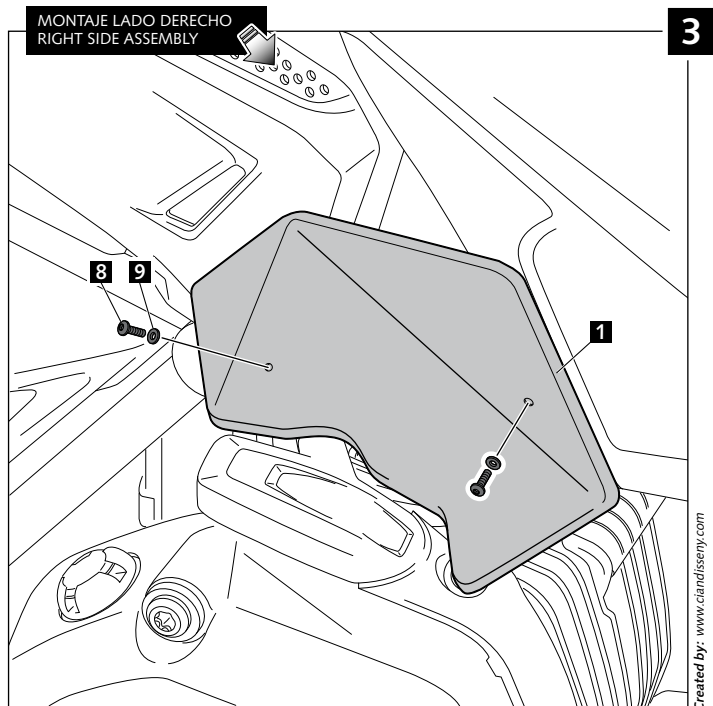

TAPAS TOBERA PARA - INJECTOR COVERS FOR - WASSERKÜHLERABDECKUNGEN FÜR

BMW

R1200GS LC / R1250GS

Ref.: 9175

ID	PIEZA / PART	DESCRIPCIÓN	DESCRIPTION	QTY	REF.
1		Tapa derecha	Right cover	1	9175IM3
2		Tapa izquierda	Left cover	1	9175IM3
3		Soporte derecho modelo R1200GS'17 / R1250GS	Model R1200GS '17 / R1250GS right support	1	SOPOR-4P-5-9175
4		Soporte izquierdo modelo R1200GS'17 / R1250GS	Model R1200GS '17 / R1250GS left support	1	SOPOR-4P-5-9175
5		Soporte derecho modelo R1200GS '13-'16	Model R1200GS '13-'16 right support	1	SOPOR-4P-5-9175
6		Soporte izquierdo modelo R1200GS '13-'16	Model R1200GS '13-'16 left support	1	SOPOR-4P-5-9175
7		Tornillo Allen DIN912 M6x35	M6x35 DIN912 Allen screw	2	TORNI-D912--447
8		Tornillo Allen ISO 7380 M4x10 NEGRO	M4x10 ISO7380 Inox Allen screw BLACK	4	TORNI-I7380_753
9		Arandela de nylon M4x0,5	M4x0,5 nylon washer	4	ARNV00000000311

TAPAS TOBERA PARA - INJECTOR COVERS FOR - WASSERKÜHLERABDECKUNGEN FÜR
BMW
R1200GS LC / R1250GS

INSTRUCCIONES DE MONTAJE - MOUNTING INSTRUCTIONS - MONTAGEANLEITUNG

TAPAS TOBERA PARA - INJECTOR COVERS FOR - WASSERKÜHLERABDECKUNGEN FÜR
BMW
R1200GS LC / R1250GS