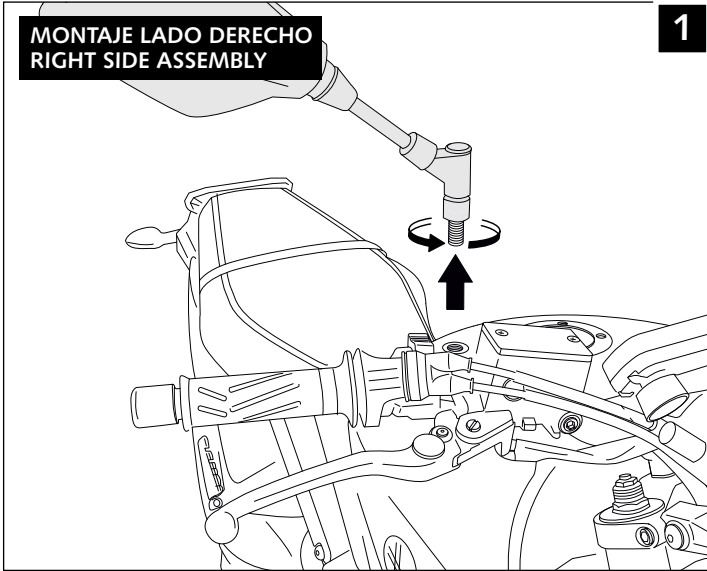

PARAMANOS PARA - HANDGUARDS FOR - HANDPROTEKTOREN FÜR YAMAHA MT-07/MT-09/MT-10 – YAMAHA XSR700/XSR900 INSTRUCCIONES DE MONTAJE - MOUNTING INSTRUCTIONS - MONTAGEANLEITUNG