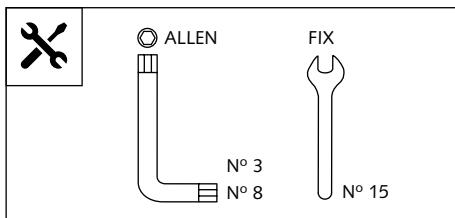

## PARAMANOS PARA - HANDSGUARDS FOR - HANDPROTEKTOREN FÜR YAMAHA MT-07/MT-09/MT-10 – YAMAHA XSR700/XSR900

Compatible con manetas PUIG / Compatible with PUIG handles

Mod. TOURING  
**Ref.: 8548**

Mod. SPORT  
**Ref.: 9161**

ID.	DESCRIP.	QTY.	
1	Paramanos derecho Touring Touring right handguard	8548J/CM3 9161C/JM3	1
	Paramanos derecho Sport Sport right handguard	8548J/CM3 9161C/JM3	1
2	Pieza anclaje manillar derecha Ø26 (se suministra montada) Right handlebar anchoring part Ø26 (supplied mounted with handguard)	8548J/CM3 9161C/JM3	1
3	Paramanos izquierdo Touring Touring left handguard	8548J/CM3 9161C/JM3	1
	Paramanos izquierdo Sport Sport left handguard	8548J/CM3 9161C/JM3	1
4	Pieza anclaje manillar izquierda Ø26 (se suministra montada) Left handlebar anchoring part Ø26 (supplied mounted with handguard)	8548J/CM3 9161C/JM3	1
5	SopORTE metálico derecho Right metal support	SOPOR-3P-9- 8548	1+1*
6	SopORTE metálico izquierdo Left metal support	SOPOR-3P-9- 8548	1

ID.	DESCRIP.	REF.	QTY.
7	SopORTE manillar interior Inner handlebar support	CASQUI-AL---717	2
8	SopORTE manillar exterior Outer handlebar support	CASQUI-AL---718	2
9	Arandela de nylon M5x0,5 M5x0,5 Nylon washer	ARNV0000000245	6
10	Tapón tornillo M5 ISO 7380 (subministrado montado en las piezas 1- 2-3-4) M5 ISO 7380 screw cap (supplied mounted on items 1-2-3-4)	TAPON-----85	6
11	Junta tórica Øint 25 x Øhilo 3mm Øinner 25 x Øthickness 3mmO-Ring	JUNTATORICA8548	4
12	Arandela de goma Ø4,5xØ11,5x2mm (subministrada montada en las piezas 1- 2-3-4) Ø4,5xØ11,5x2mm Rubber washer (supplied mounted on items 1-2-3-4)	ARAND-EPDM--722	6
13	Tornillo M5x11,5 ISO7380 (subministrado montado en las piezas 1- 2-3-4) M5 ISO7380 screw (supplied mounted on items 1-2-3-4)	TORNI-AI----520	6
14	Tuerca grafilada M5 (subministrada montada en piezas 1-2-3-4) M5 specila nut (supplied mounted on items 1-2-3-4)	TUERC-D6923-255	4
15	Kit adhesivos Stickers set	ADHESI-----234	1