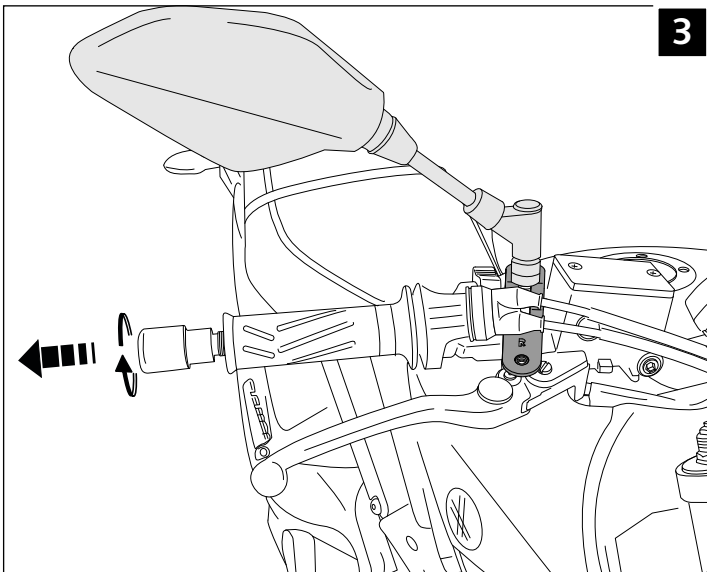

PARAMANOS PARA - HANDGUARDS FOR - HANDPROTEKTOREN FÜR YAMAHA MT-07/MT-09/MT-10 – YAMAHA XSR700/XSR900 INSTRUCCIONES DE MONTAJE - MOUNTING INSTRUCTIONS - MONTAGEANLEITUNG