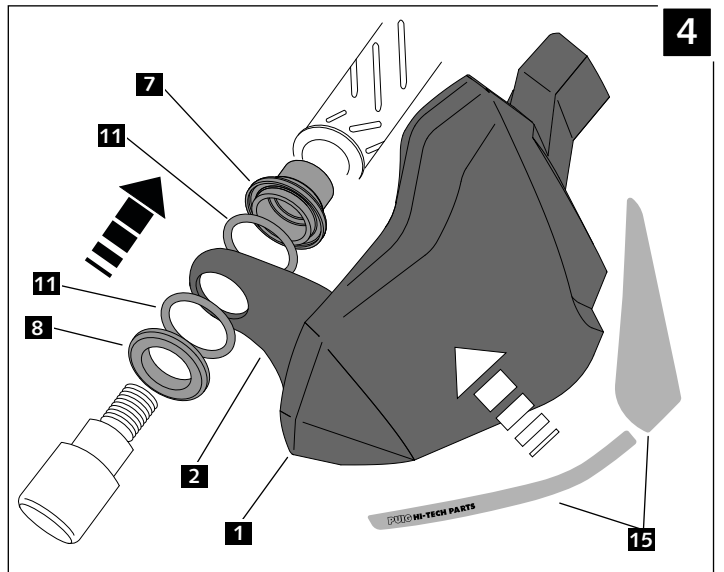

PARAMANOS PARA - HANDGUARDS FOR - HANDPROTEKTOREN FÜR YAMAHA MT-07/MT-09/MT-10 – YAMAHA XSR700/XSR900 INSTRUCCIONES DE MONTAJE - MOUNTING INSTRUCTIONS - MONTAGEANLEITUNG