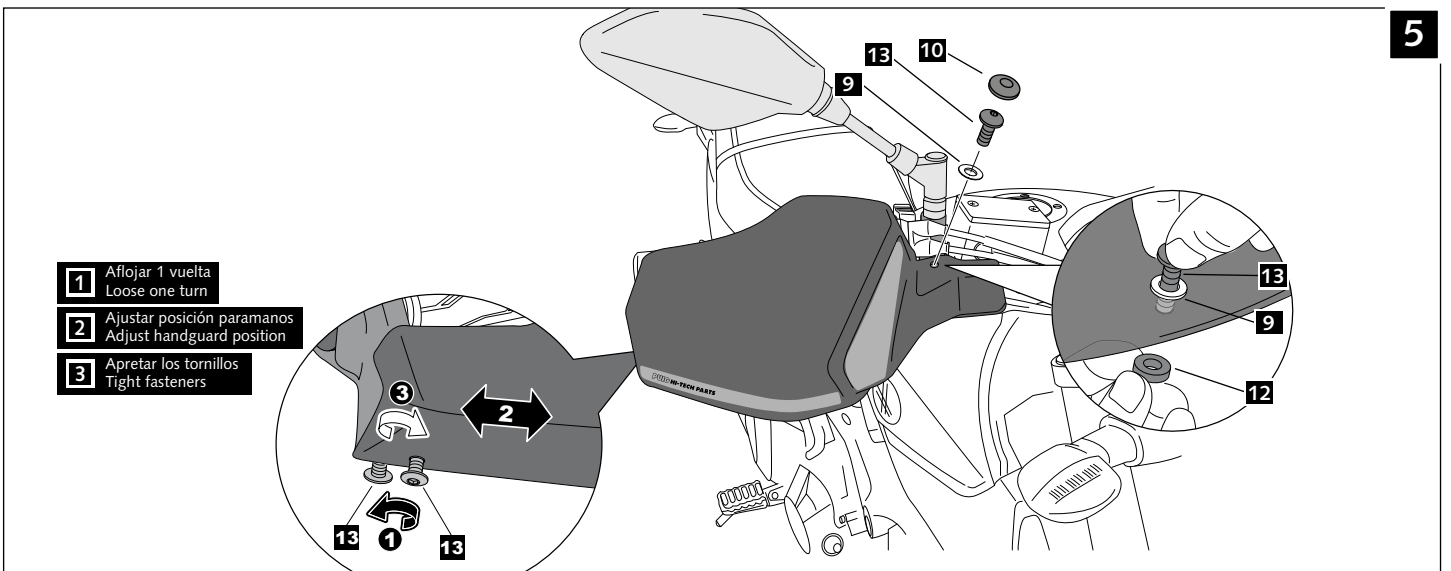

PARAMANOS PARA - HANDGUARDS FOR - HANDPROTEKTOREN FÜR YAMAHA MT-07/MT-09/MT-10 – YAMAHA XSR700/XSR900 INSTRUCCIONES DE MONTAJE - MOUNTING INSTRUCTIONS - MONTAGEANLEITUNG