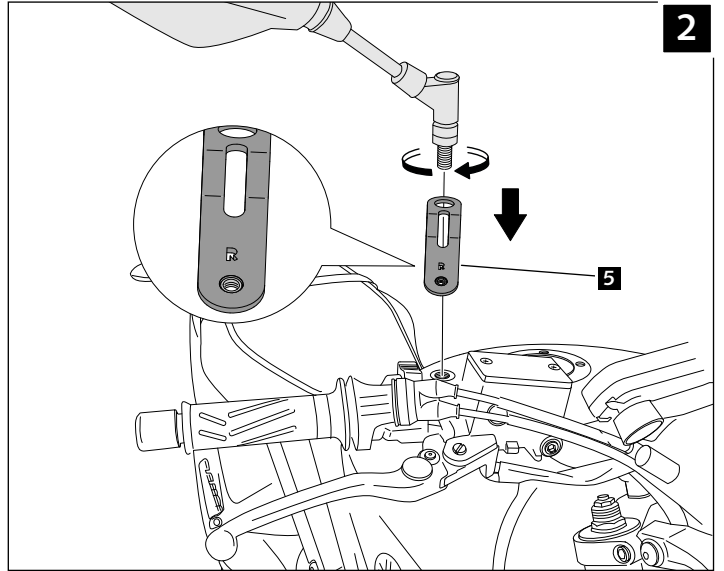

PARAMANOS PARA - HANDGUARDS FOR - HANDPROTEKTOREN FÜR YAMAHA MT-07/MT-09/MT-10 – YAMAHA XSR700/XSR900 INSTRUCCIONES DE MONTAJE - MOUNTING INSTRUCTIONS - MONTAGEANLEITUNG