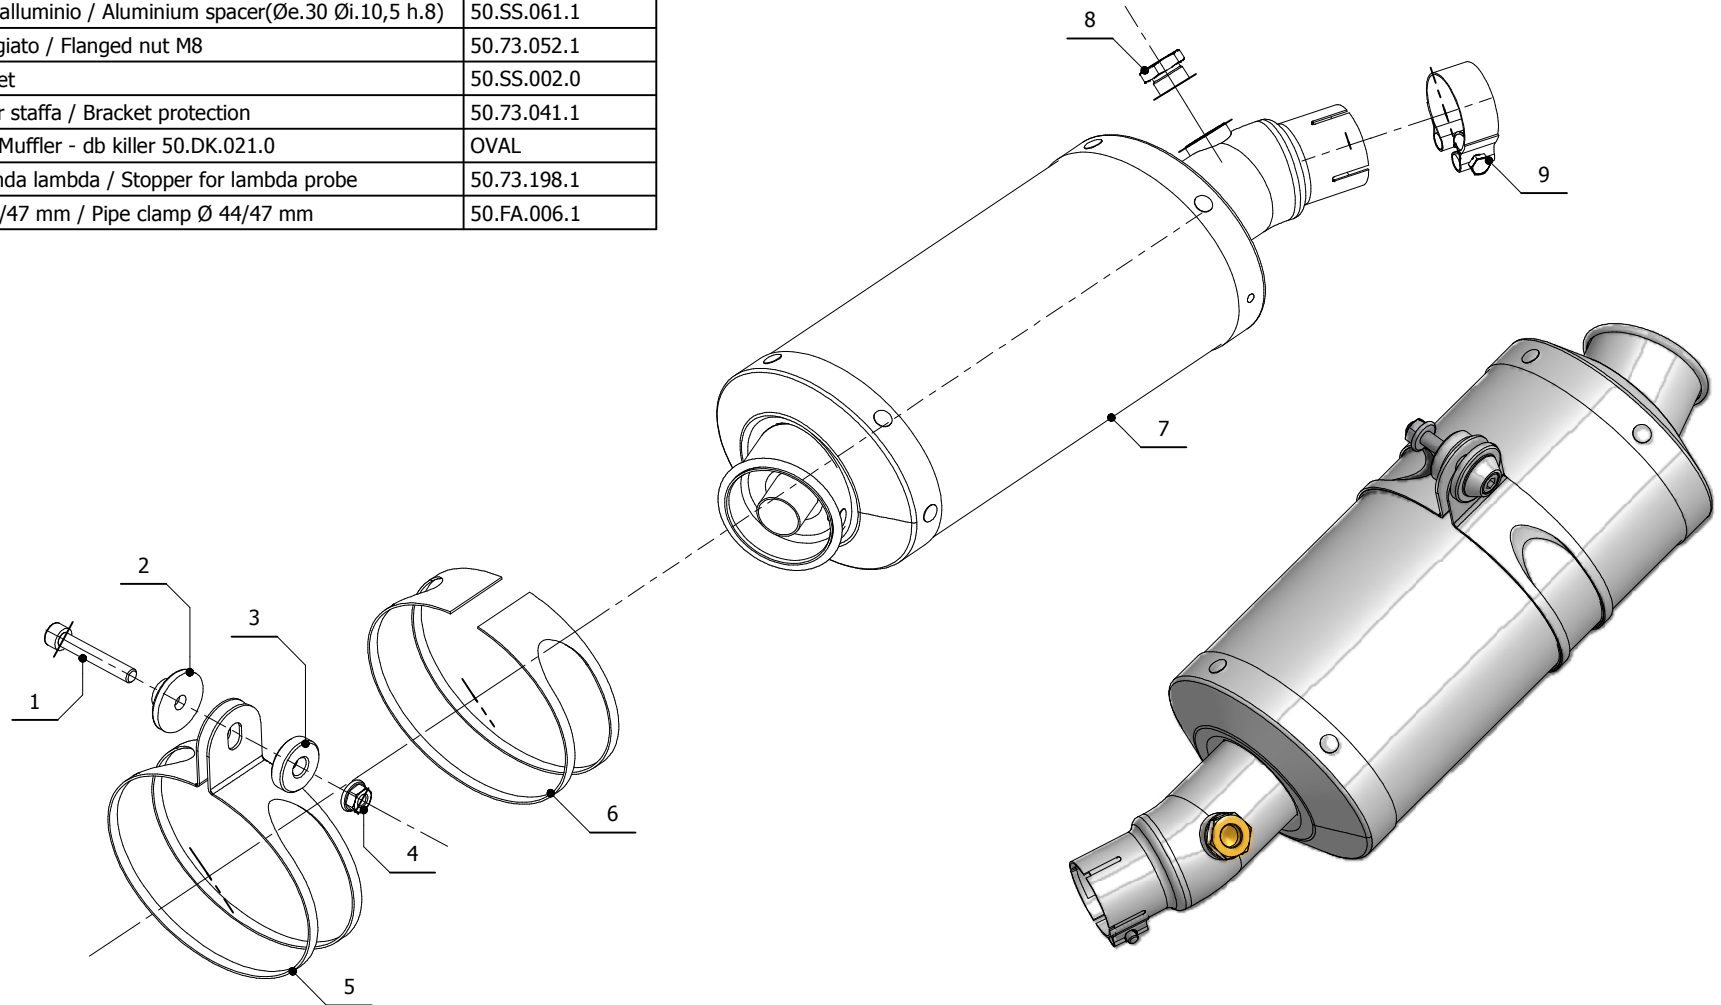

MODEL KAWASAKI ER-6f / Er-6n
KAWASAKI Versys 650
LINE SPORT

YEAR 2005 - 2011
2006 - 2014
MUFFLER OVAL

SCHEMATIC

ELENCO PARTI / PARTS LIST

#	QTÀ / QTY	DESCRIZIONE / DESCRIPTION	CODICE / CODE
1	1	Vite M8x50 / Screw M8x50	50.73.074.1
2	1	Rondella in alluminio / Aluminium washer	50.73.063.1
3	1	Distanziale in alluminio / Aluminium spacer(Øe.30 Øi.10,5 h.8)	50.SS.061.1
4	1	Dado M8 flangiato / Flanged nut M8	50.73.052.1
5	1	Staffa / Bracket	50.SS.002.0
6	1	Protezione per staffa / Bracket protection	50.73.041.1
7	1	Silenziatore / Muffler - db killer 50.DK.021.0	OVAL
8	1	Tappo per sonda lambda / Stopper for lambda probe	50.73.198.1
9	1	Fascetta Ø 44/47 mm / Pipe clamp Ø 44/47 mm	50.FA.006.1

APPLICAZIONI / APPLICATIONS

CODICE / CODE	TUBO / PIPE	SILENZIATORE / MUFFLE	FASCETTA / CLAMP
K.015.LX2	INOX / ST. STEEL	INOX / ST. STEEL	INOX / ST. STEEL