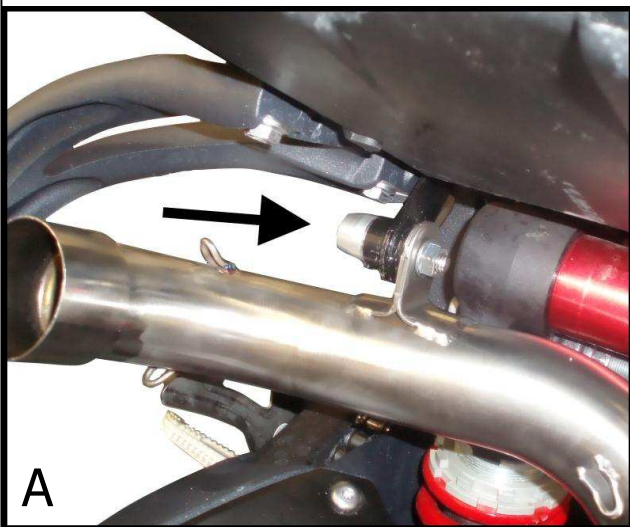

MODEL TRIUMPH SPEED TRIPLE

YEAR 2016 -->

LINE SLIP ON

MUFFLER GHIBLI

SCHEMATIC

ELENCO PARTI / PARTS LIST

#	QTÀ / QTY	DESCRIZIONE / DESCRIPTION	CODICE / CODE
1	6	Vite M4 x 12 / Screw M4 x 12	50.73.438.1
2	6	Rondella M4 / Washer M4	50.73.440.1
3	2	DB killer racing / Racing DB killer	50.DK.052.0
4	1	Silenziatore destro / Right muffler	GHIBLI_DX
5	1	Silenziatore sinistro/ Left muffler	GHIBLI_SX
6	3	Dado M8 flangiato / Flanged nut M8	50.73.393.1
7	2	Staffa / Bracket	50.SS.453.0
8	3	Rondella alluminio / Aluminium washer	50.73.291.1
9	2	Vite M8x25 / Screw M8x25	50.73.064.1
10	1	Vite M8x50 / Screw M8x50	50.73.074.1
11	1	Tubo di raccordo 2-1 / Link pipe 2-1	9773AT012S2A
12	1	Tubo di raccordo destro / Right link pipe	9773AT012SGXB
13	1	Tubo di raccordo sinistro / Left link pipe	9773AT012SGXC
14	1	Fascetta Ø 44/47 mm / Pipe clamp Ø 44/47 mm	50.FA.006.1
15	4	Molla media / Middle spring	50.73.359.1
16	4	Tubo in gomma per molla / Rubber pipe for spring	50.73.210.1