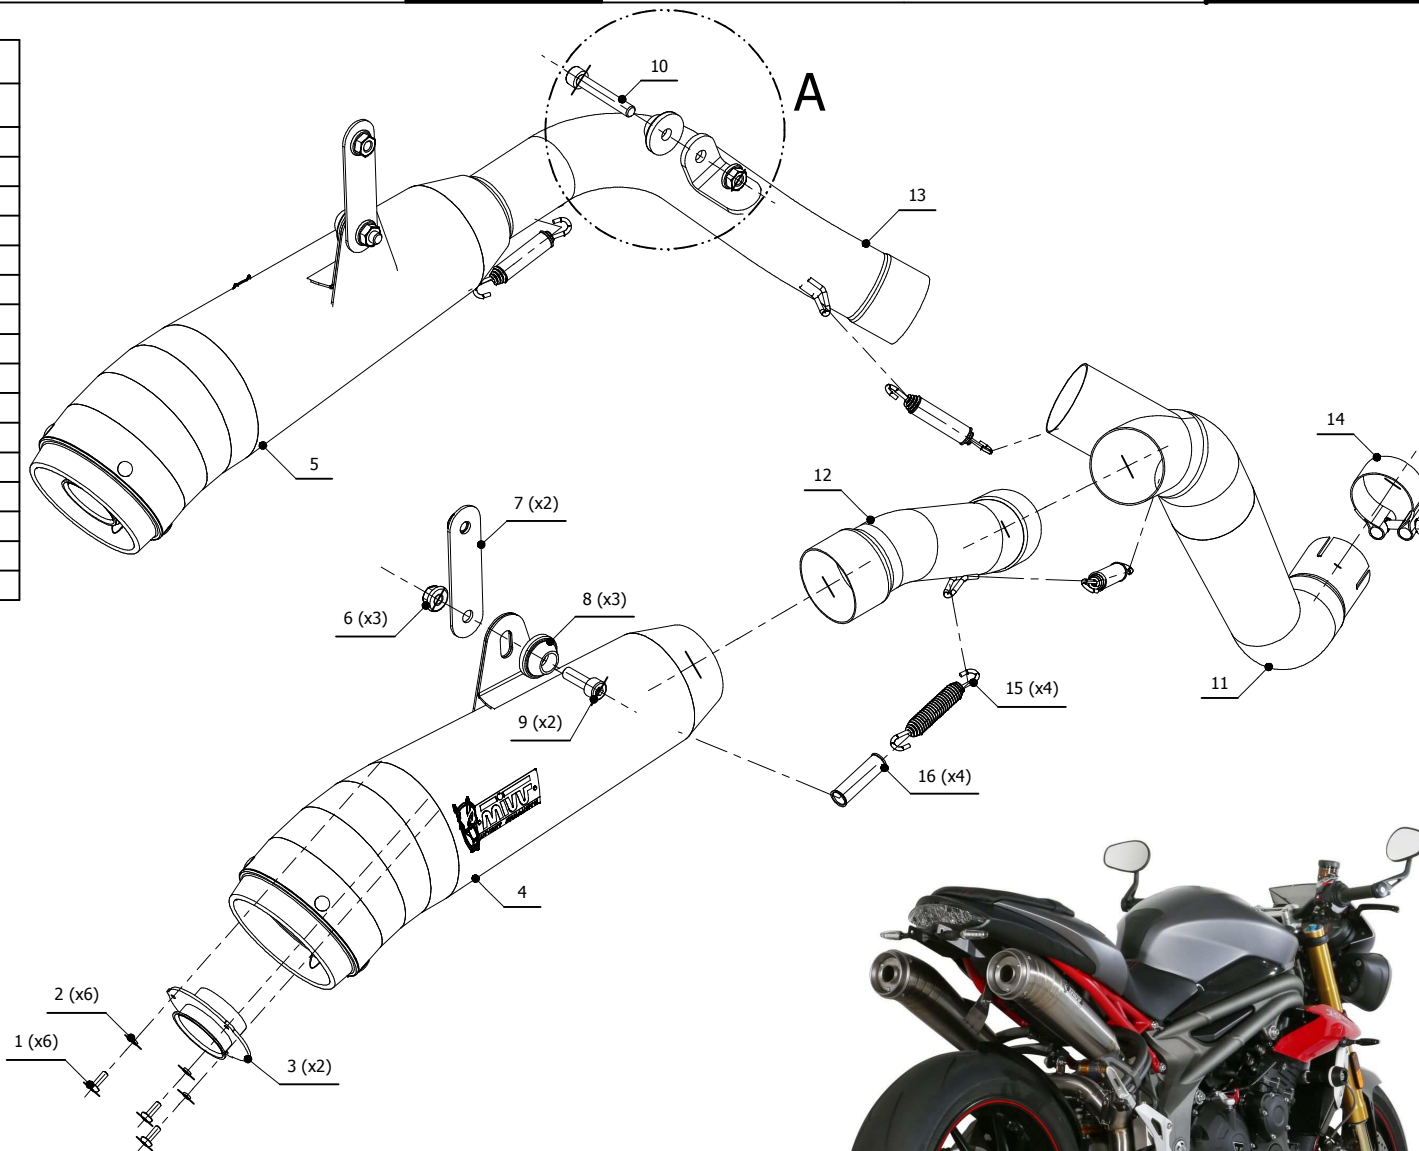

MODEL TRIUMPH SPEED TRIPLE

YEAR 2016 -->

LINE SLIP ON

MUFFLER GHIBLI

SCHEMATIC

ELENCO PARTI / PARTS LIST

#	QTÀ / QTY	DESCRIZIONE / DESCRIPTION	CODICE / CODE
1	6	Vite M4 x 12 / Screw M4 x 12	50.73.438.1
2	6	Rondella M4 / Washer M4	50.73.440.1
3	2	DB killer racing / Racing DB killer	50.DK.052.0
4	1	Silenziatore destro / Right muffler	GHIBLI_DX
5	1	Silenziatore sinistro/ Left muffler	GHIBLI_SX
6	3	Dado M8 flangiato / Flanged nut M8	50.73.393.1
7	2	Staffa / Bracket	50.SS.453.0
8	3	Rondella alluminio / Aluminium washer	50.73.291.1
9	2	Vite M8x25 / Screw M8x25	50.73.064.1
10	1	Vite M8x50 / Screw M8x50	50.73.074.1
11	1	Tubo di raccordo 2-1 / Link pipe 2-1	9773AT012S2A
12	1	Tubo di raccordo destro / Right link pipe	9773AT012SGXB
13	1	Tubo di raccordo sinistro / Left link pipe	9773AT012SGXC
14	1	Fascetta Ø 44/47 mm / Pipe clamp Ø 44/47 mm	50.FA.006.1
15	4	Molla media / Middle spring	50.73.359.1
16	4	Tubo in gomma per molla / Rubber pipe for spring	50.73.210.1

APPLICAZIONI / APPLICATIONS

CODICE / CODE	TUBO / PIPE	SILENZIATORE / MUFFLER
AT.016.LGX	INOX / ST. STEEL	INOX / ST. STEEL